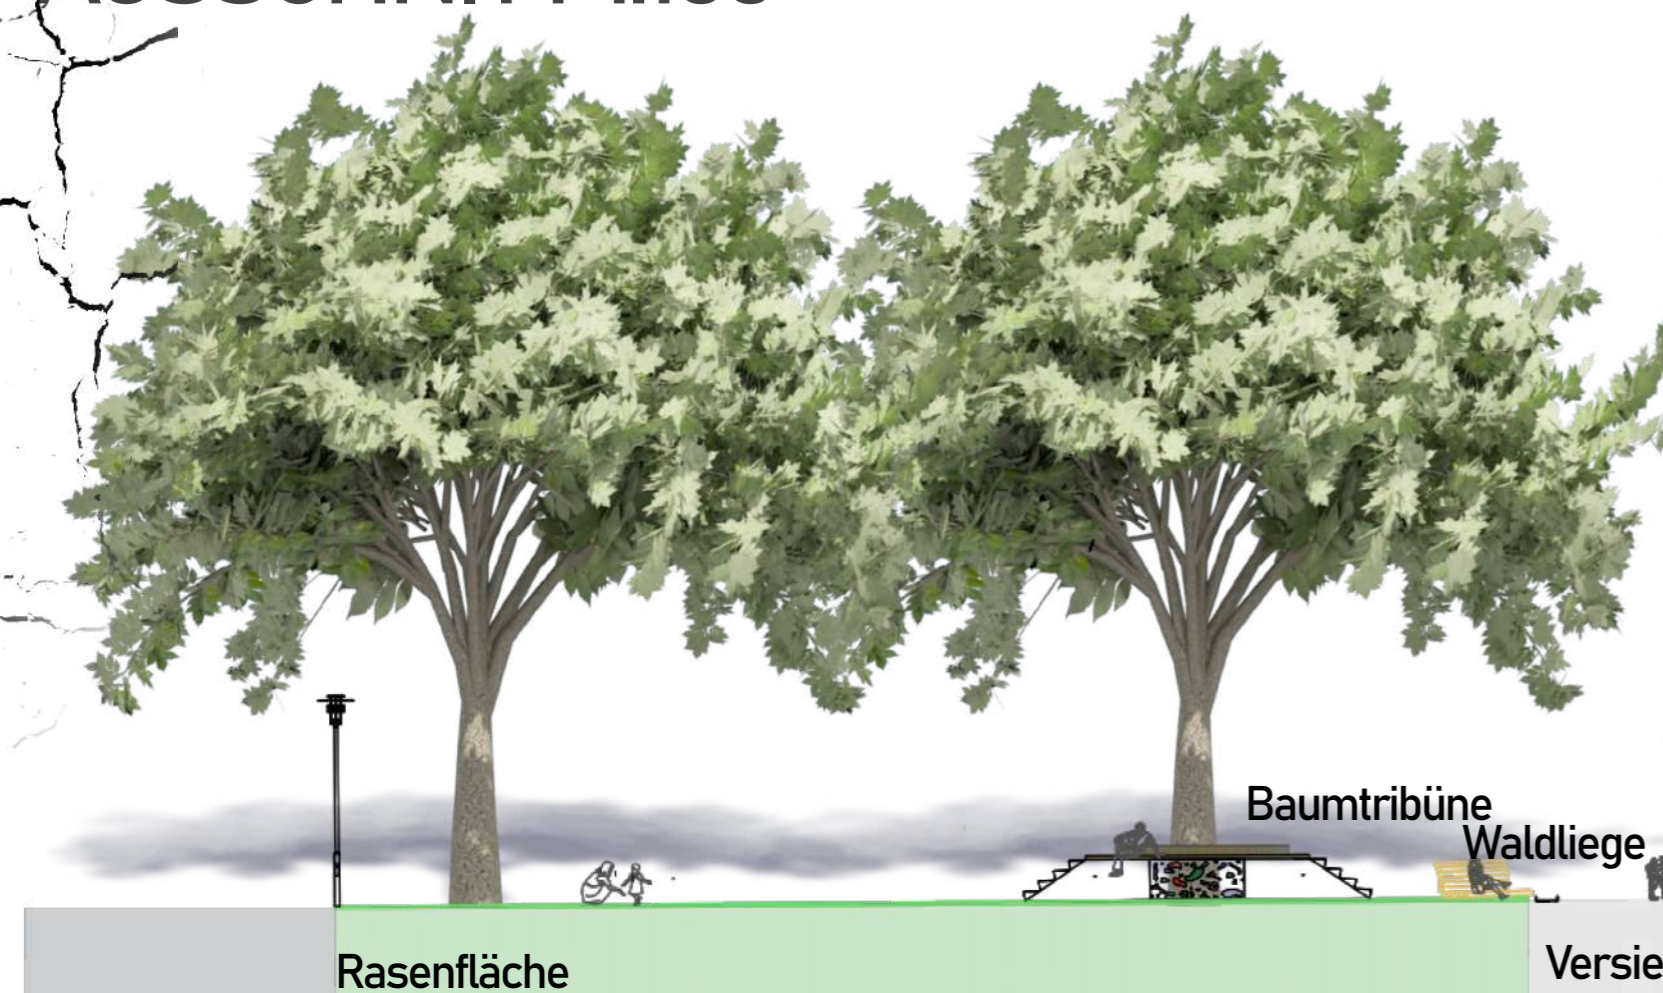

ASPHALT SPRENGER

DIE NATUR DURCHBRICHT DEN ASPHALT

Das einst industrielle Areal der ehemaligen Traktorfabrik erlebt Transformation.

Platanen mit starkem Wurzelsystem und hoher Sprengkraft, Sinnbilder des Durchbruchs, prägen das Areal. Unter zwei Platanen laden erhöhte Baumtribünen – zugänglich über Rampen oder Boulderwände – dazu ein, die Umgebung aus einer neuen Perspektive zu erleben.

Die Terrasse, an der Fabrikhinterseite, von zwei Aufgängen begehbar, dient als erhöhter Schaugarten auf die darunter liegende Staudenfläche, die gleichzeitig ein Insektenparadies darstellt.

AUSSCHNITT 1:100

Die zentrale Wiese.

Sie stellt einen offenen Raum für Begnung und Gemeinschaft dar. Die drei Sprengbäume in der Wiesenmitte spenden Schatten und haben eine erdende Wirkung.

„Asphaltsprenger“ fördert die ökologische Vielfalt, sowie soziale Begegnungen und bietet ästhetische Qualität. Es zeigt, wie die Natur urbane Räume zurückerobert und neu beleben kann.

-EIN SYMBOL FÜR WANDEL UND ERNEUERUNG

PERSPEKTIVE

Traktorfabrik

SCHNITT 1:250

Die Platane

Als widerstandsfähiger, schnellwüchsiger Baum spendet sie viel Schatten und hat mit ihrem starken Wurzelsystem ein hohes Sprengpotential. Ihre abblätternde Rinde steht für Erneuerung und Transformation.