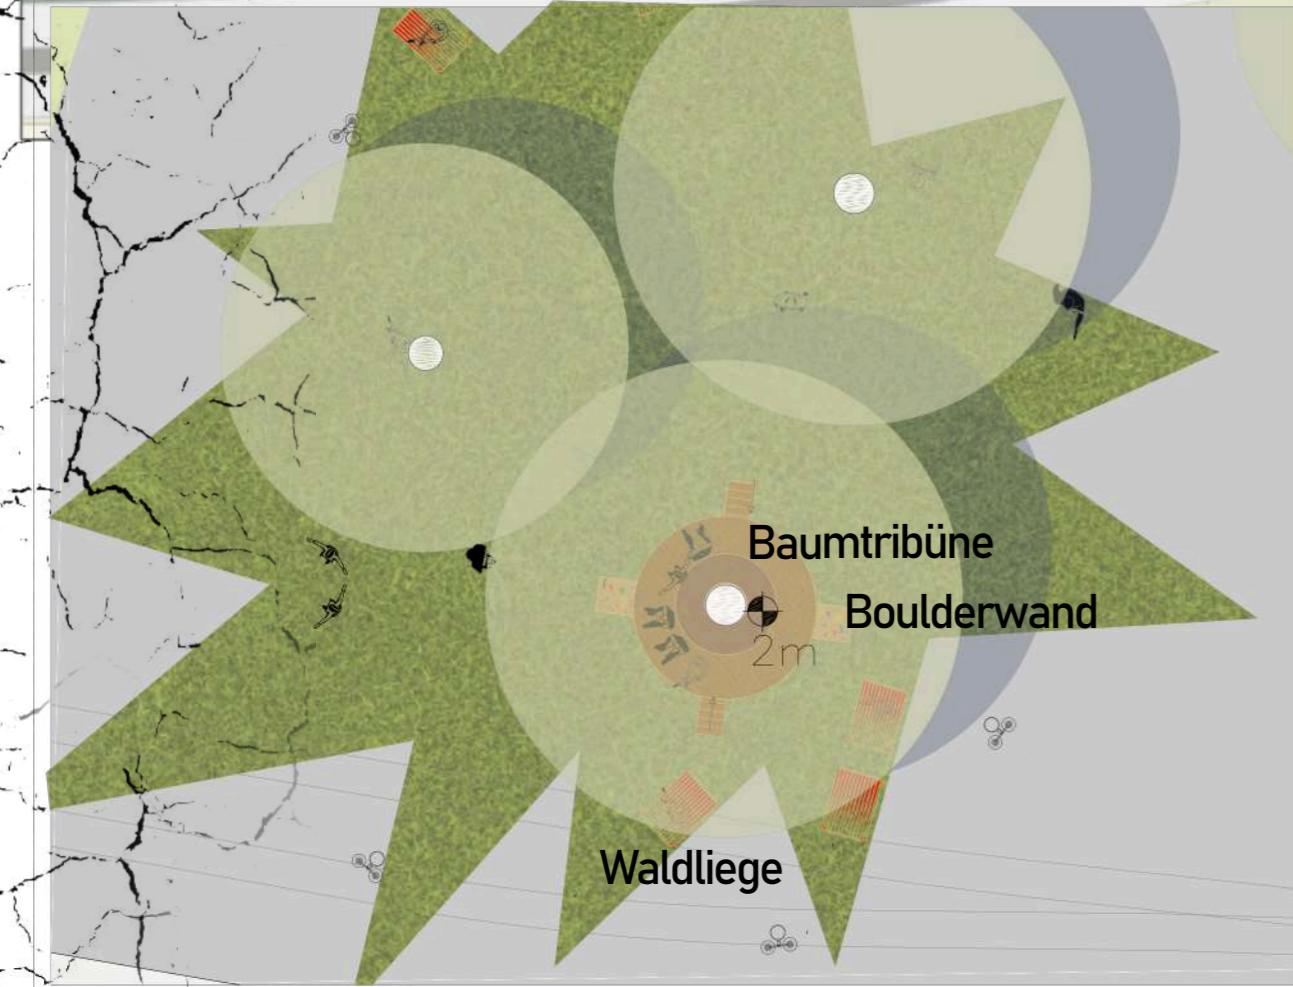

ASPHALT SPRENGER

DIE NATUR DURCHBRICHT DEN ASPHALT

Das einst industrielle Areal der ehemaligen Traktorfabrik erlebt Transformation.

Platanen mit starkem Wurzelsystem und hoher Sprengkraft, Sinnbilder des Durchbruchs, prägen das Areal. Unter zwei Platanen laden erhöhte Baumtribünen – zugänglich über Rampen oder Boulderwände – dazu ein, die Umgebung aus einer neuen Perspektive zu erleben.

Die Terrasse, an der Fabrikhinterseite, von zwei Aufgängen begehbar, dient als erhöhter Schaugarten auf die darunter liegende Staudenfläche, die gleichzeitig ein Insektenparadies darstellt.

AUSSCHNITT 1:100

Die zentrale Wiese.

Sie stellt einen offenen Raum für Begnung und Gemeinschaft dar. Die drei Sprengbäume in der Wiesenmitte spenden Schatten und haben eine erdende Wirkung.

„Asphaltsprenger“ fördert die ökologische Vielfalt, sowie soziale Begegnungen und bietet ästhetische Qualität. Es zeigt, wie die Natur urbane Räume zurückerobert und neu beleben kann.

-EIN SYMBOL FÜR WANDEL UND ERNEUERUNG

PERSPEKTIVE

Traktorfabrik

SCHNITT 1:250

Die Platane

Als widerstandsfähiger, schnellwüchsiger Baum spendet sie viel Schatten und hat mit ihrem starken Wurzelsystem ein hohes Sprengpotential. Ihre abblätternde Rinde steht für Erneuerung und Transformation.