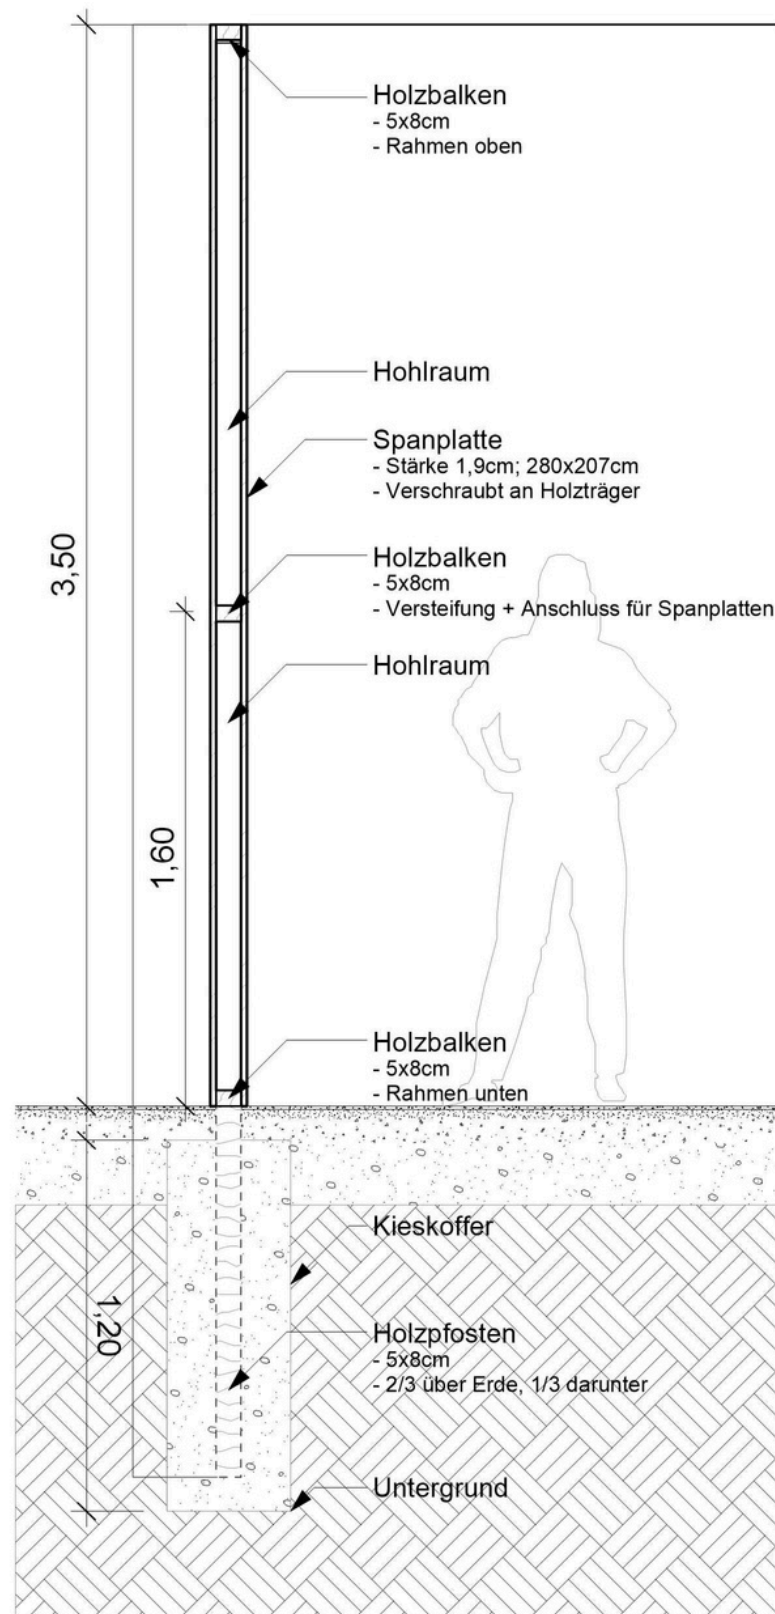

### 3.2 construction details (wall)

M 1:25

M 1:25

### 3.4 construction details (wall text)

font size: 250 pt; 8,82 cm  
leading: 14,06 cm  
font: aileron  
colour: #bcd5e6