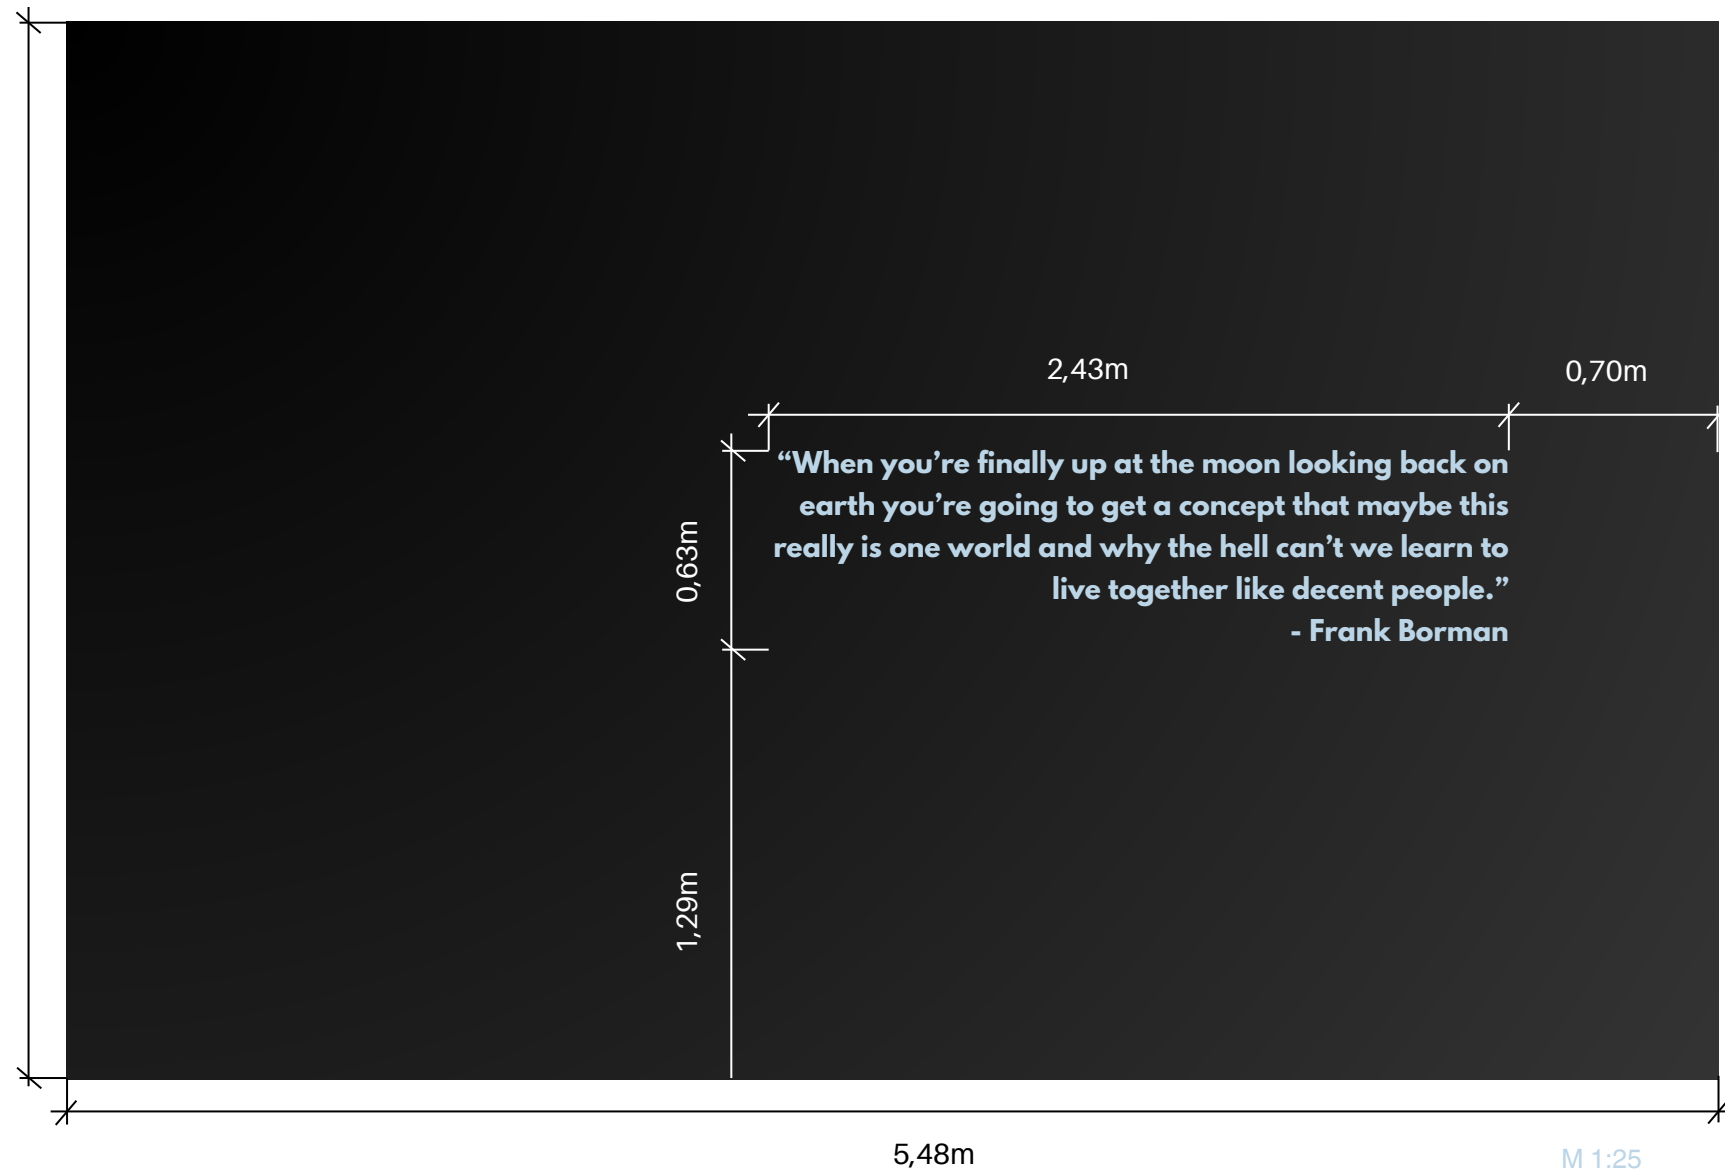

### 3.4 construction details (wall text)

font size: 250 pt; 8,82 cm  
leading: 14,06 cm  
font: aileron  
colour: #bcd5e6